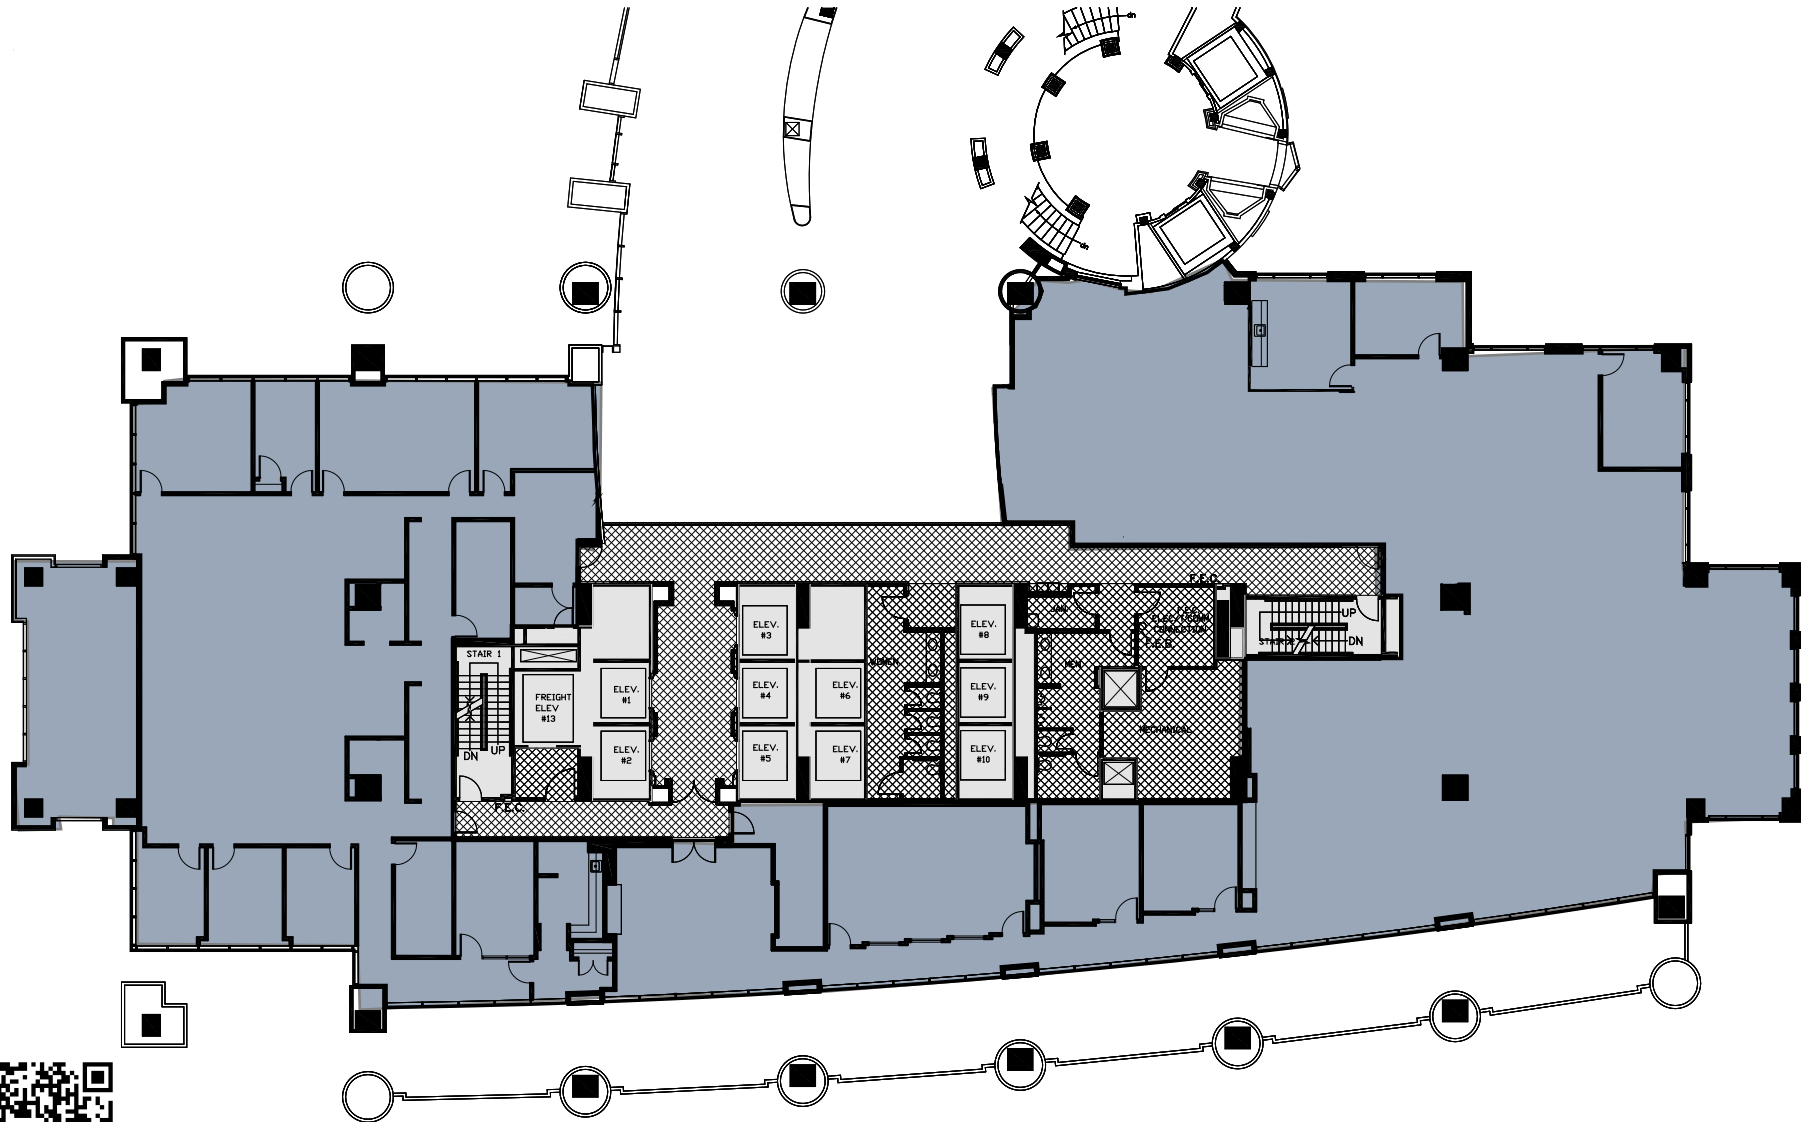

MONARCH TOWER

3424 Peachtree Rd • Atlanta, GA 30326

www.MonarchCentre.com

Suite 200 • 15,138 rsf

Dave Curry 770.552.2415
dave.curry@grubb-ellis.com